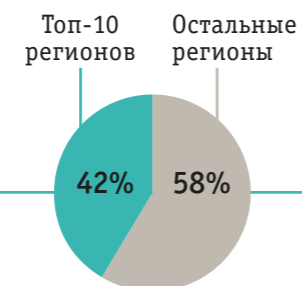

# РОУМИНГ // 2014–2015

- Москва 11%
- Ростов-на-Дону 5%
- Краснодар 4%
- Воронеж 4%
- Нижний Новгород 3%
- Владимир 3%
- Ставрополь 3%
- Тула 3%
- Калуга 3%
- Тверь 3%

## ВНУТРИСЕТЕВЫЕ ПОЕЗДКИ